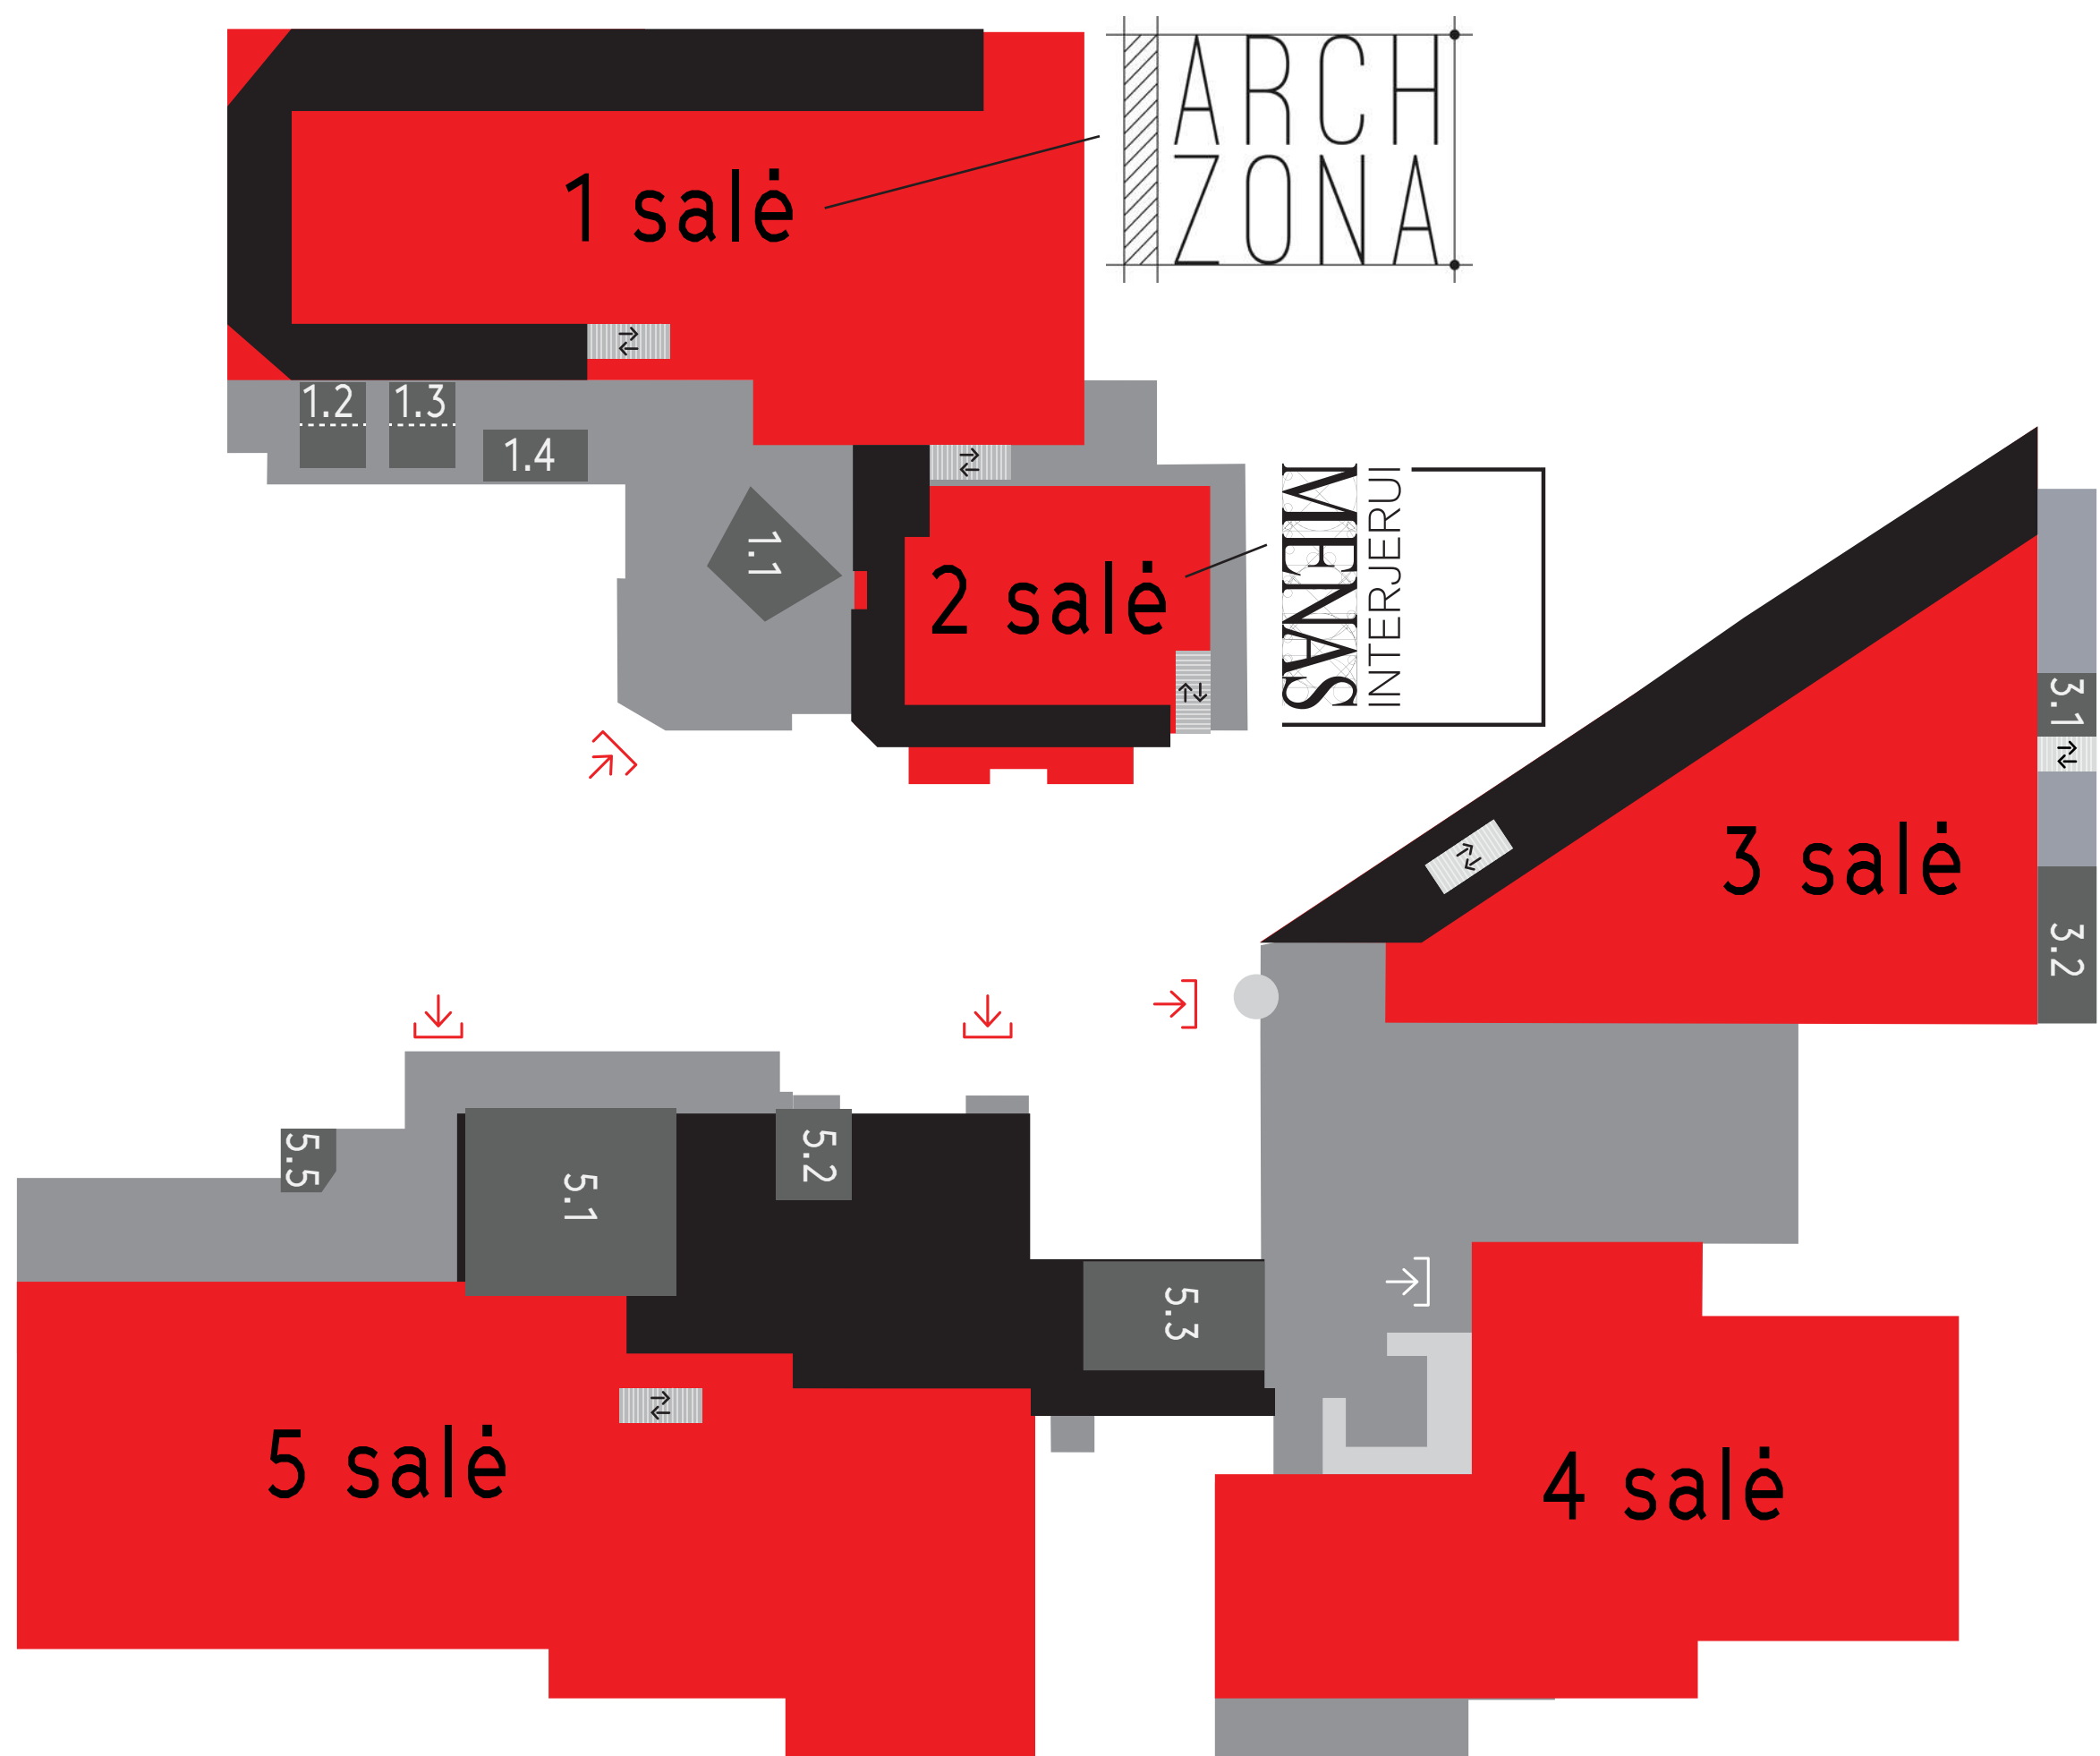

erdvės

1 salė:

ARCHZONA, partnerio integruotas renginys specialistams – interjero dizaineriams ir architektams, kuriame pristatomi apdailos, apšvietimo, baldų, durų, fasadų, grindų, lubų, santechnikos, sienų dekoru ir kt. produktai bei paslaugos.

2 salė:

MENAS INTERJERUI, partnerio integruotas renginys architektams, interjero dizaineriams, kt. specialistams. Vyks meno kūrinių aukcionai bei kt. renginiai, gyvi susitikimai su autoriais.

3 salė:

Dizaino salė – nestandartiniai (išskirtinio, vienetinio, vardinio dizaino) baldai ir interjero sprendimai namams.

4 salė:

Interjero dizainerių erdvė, interjero aksesuarai, galerija, dirbtuvės.

5 salė:

Baldai ir interjero dizaino sprendimai darbo ir verslo erdvėms, baldai ir interjero dizaino sprendimai namams, baldinės medžiagos ir baldų gamintojai.