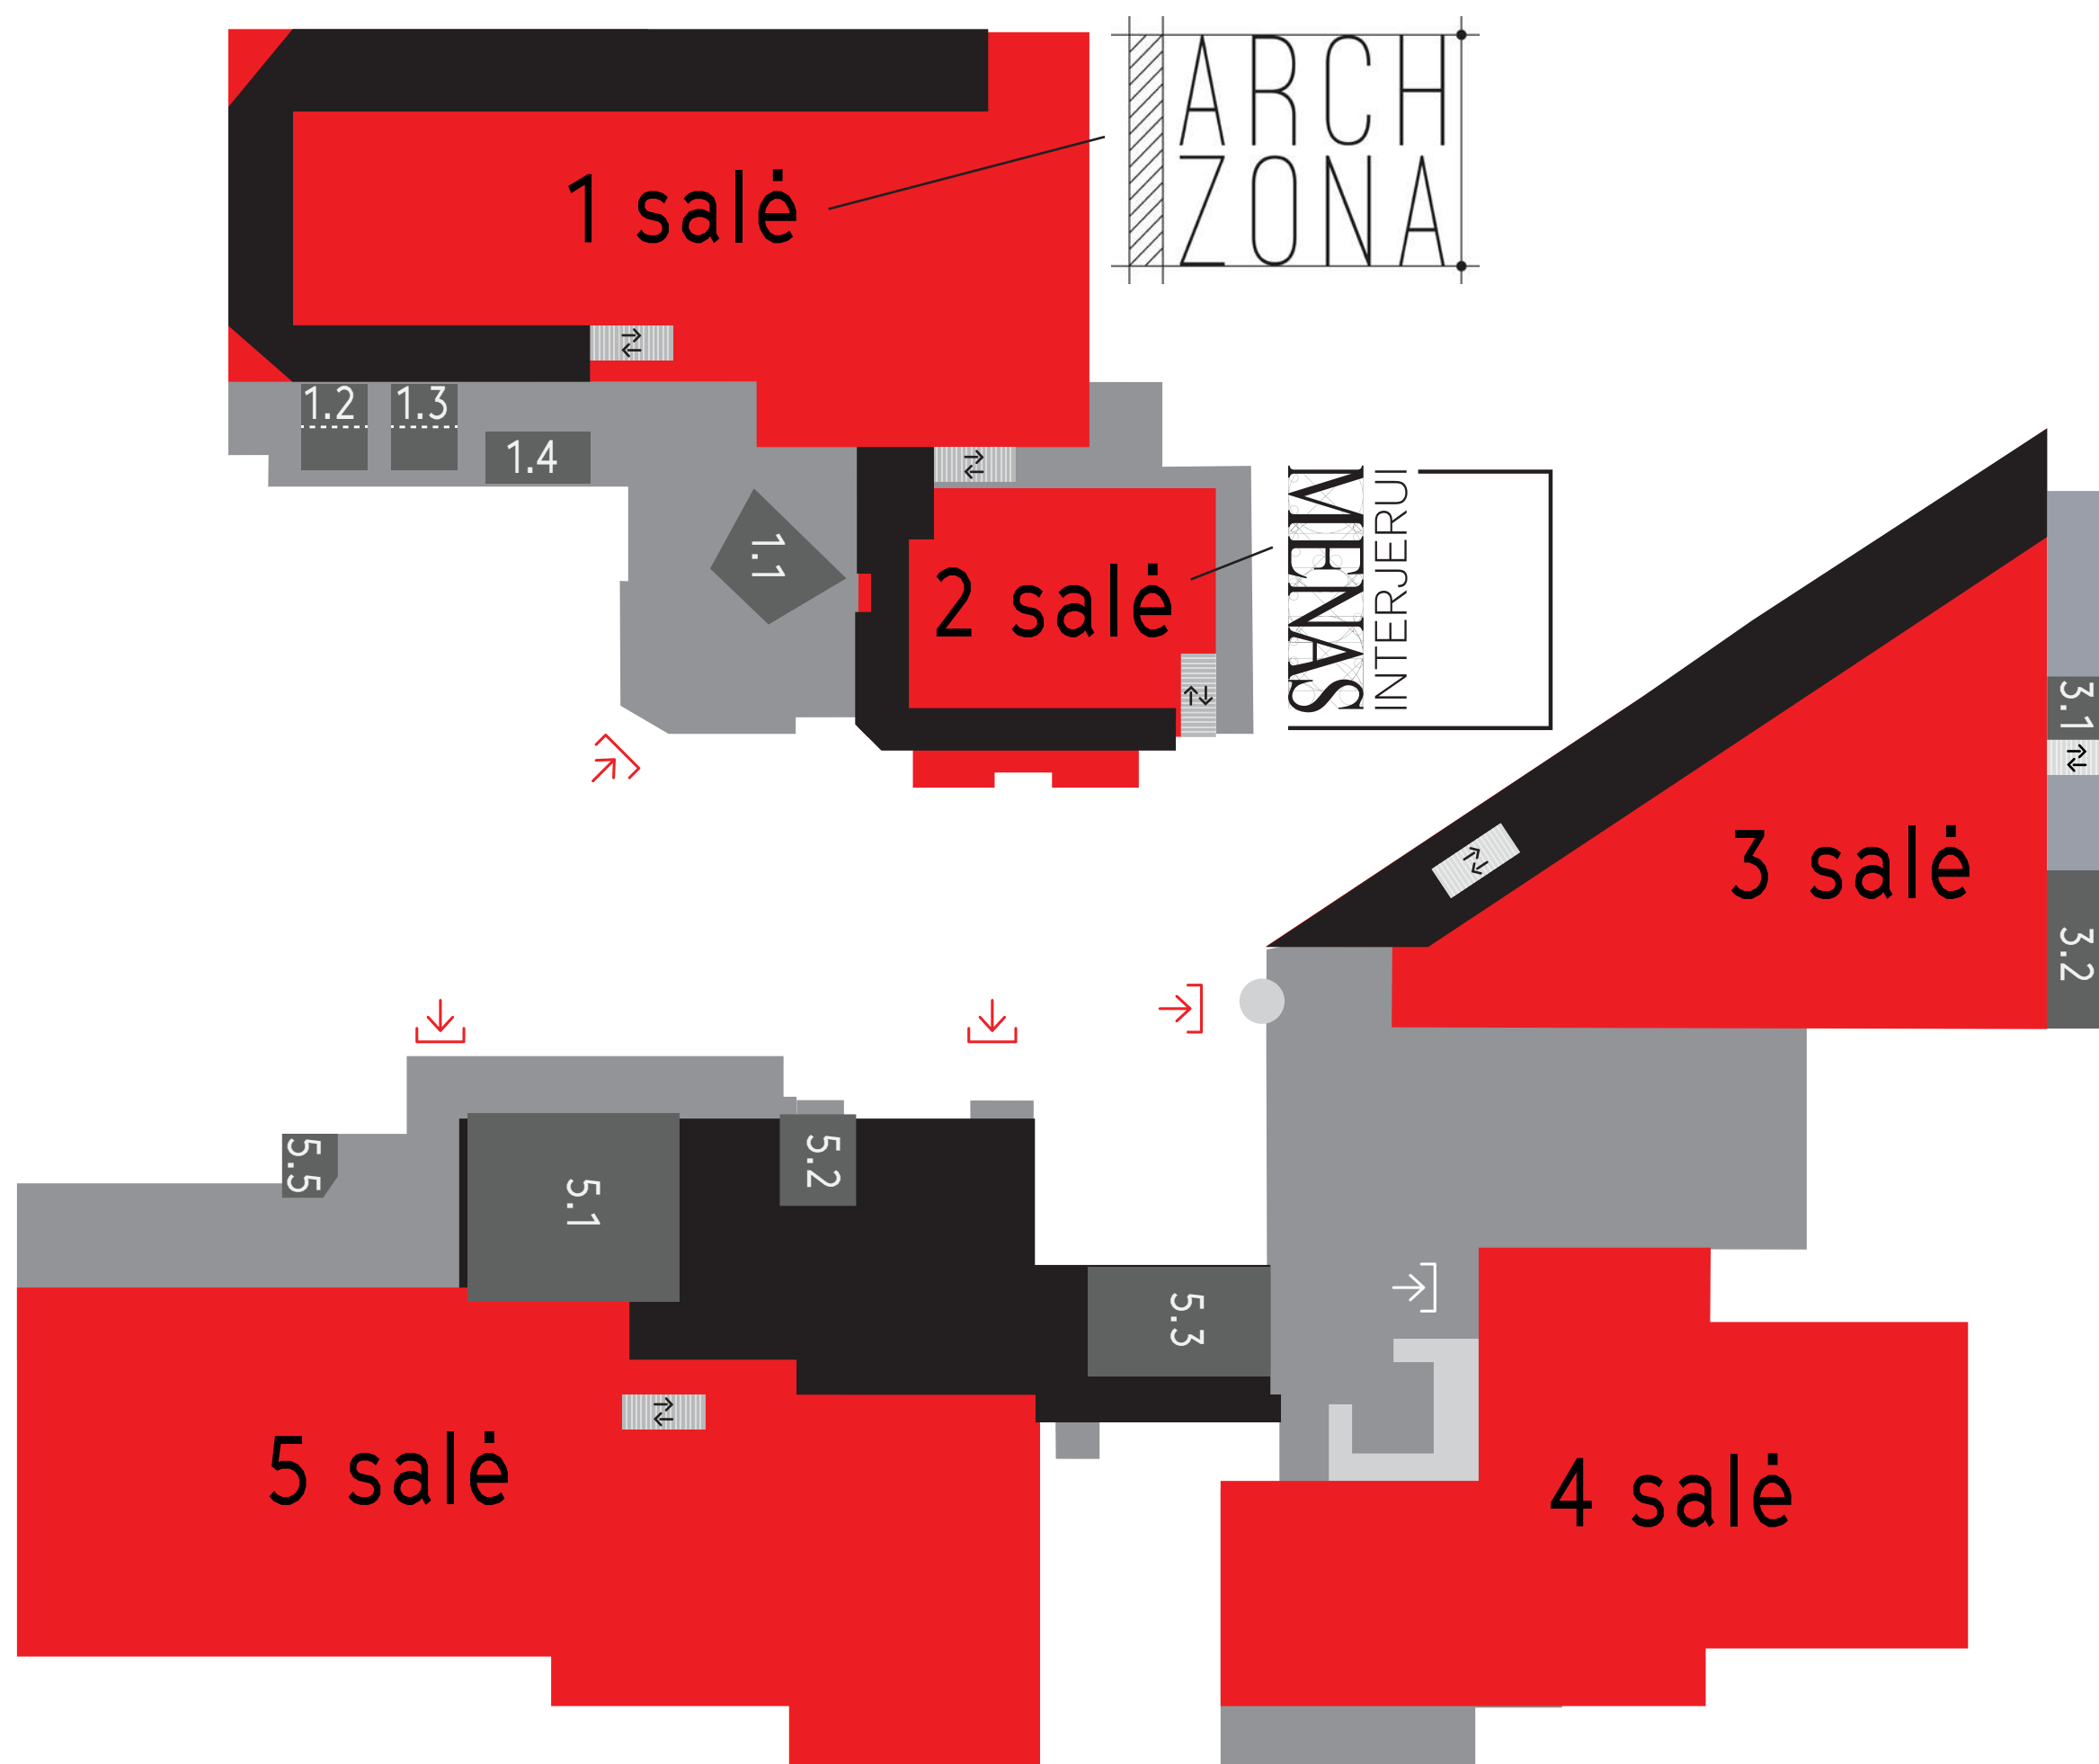

erdvės

1 salė:

ARCHZONA, partnerio integruotas renginys specialistams – interjero dizaineriams ir architektams, kuriame pristatomi apdailos, apšvietimo, baldų, durų, fasadų, grindų, lubų, santechnikos, sienų dekoro ir kt. produktai bei paslaugos.

2 salė:

MENAS INTERJERUI, partnerio integruotas renginys architektams, interjero dizaineriams, kt. specialistams. Vyks meno kūrinių aukcionai bei kt. renginiai, gyvi susitikimai su autoriais.

3 salė:

Dizaino salė – nestandartiniai (išskirtinio, vienetinio, vardinio dizaino) baldai ir interjero sprendimai namams.

4 salė:

Interjero dizainerių erdvė, interjero aksesuarai, galerija, dirbtuvės.

5 salė:

Baldai ir interjero dizaino sprendimai darbo ir verslo erdvėms, baldai ir interjero dizaino sprendimai namams, baldinės medžiagos ir baldų gamintojai.