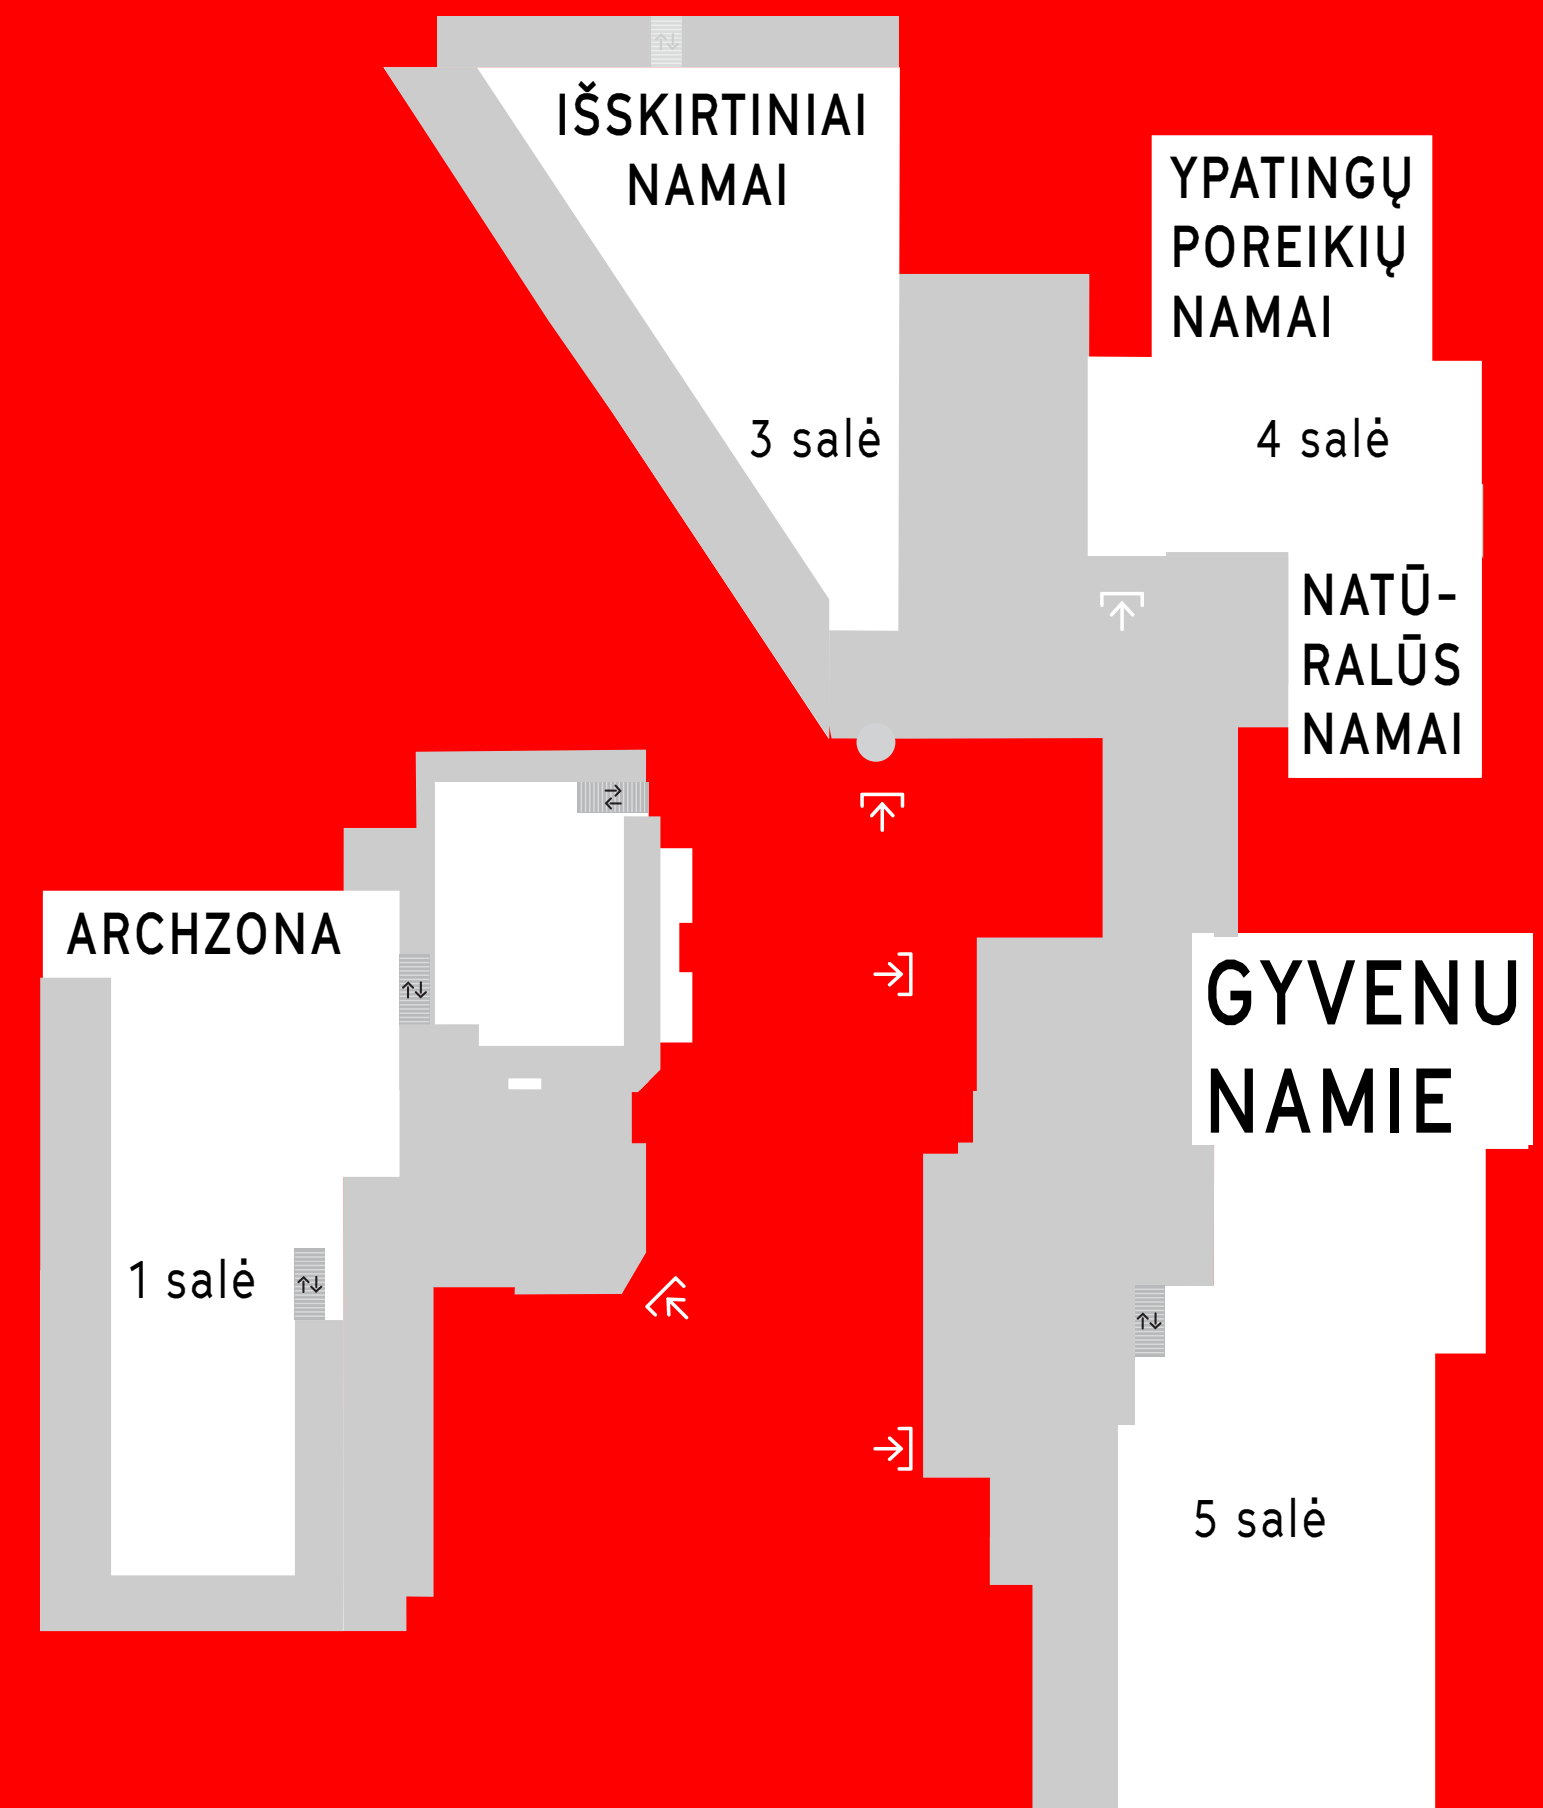

Parodos

renginių erdvė:

POKALBIAI VIRTUVĖJE

Kalbėsime su tais, kurių įdomu klausytis. Apie namus, maistą, daiktus.

kviečiame

dalyvauti

dalyvavimo sąlygos

registracija