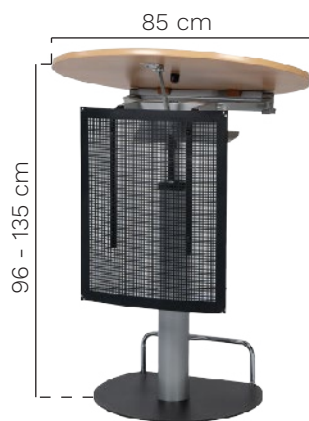

T3

Tribūna
Lectern

3 vnt./qty.