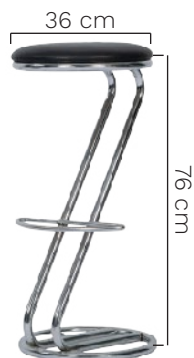

Pilkas krėslas

gray armchair

5 vnt./qty.

BARO KĚDĚS

BK1

**Baro kėdė
TABLETĖ**
Bar stool
TABLETĖ

18 vnt./qty.

BK2

**Baro kėdė su
atrama**
Bar stool with
backrest

20 vnt./qty.

BK3

**Kintamo aukščio
baro kėdė**
Adjustable height
bar stool

25 vnt./qty.

BK4

**Baro kėdė su
atrama**
Bar stool with
backrest

30 vnt./qty.