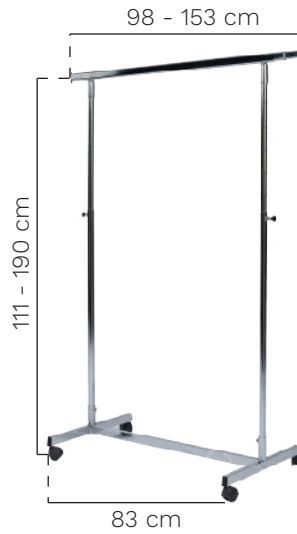

TV rental

40" - 10 vnt./qty.
55" - 13 vnt./qty.
75" - 2 vnt./qty.

KABYKLOS

KA1

Pastatoma rūbų kabykla
Standing clothing rack

10 vnt./qty.

KA2

Metalinė rūbų kabykla su ratukais
Metal clothes rack with wheels