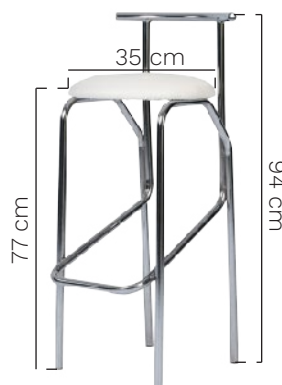

Pilkas krėslas

gray armchair

5 vnt./qty.

BARO KĚDĚS

BK1

**Baro kėdė
TABLETĖ**
Bar stool
TABLETĖ

18 vnt./qty.

BK2

**Baro kėdė su
atrama**
Bar stool with
backrest

20 vnt./qty.

BK3

**Kintamo aukščio
baro kėdė**
Adjustable height
bar stool

25 vnt./qty.

BK4

**Baro kėdė su
atrama**
Bar stool with
backrest

30 vnt./qty.