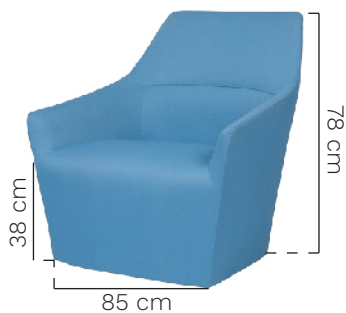

Žydras krėslas

Light blue armchair

5 vnt./qty.

MB4

Žalias fotelis

Green armchair

26 vnt./qty.

MB5