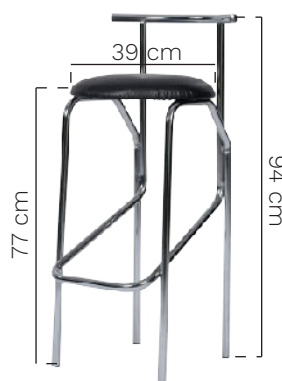

Pilkas krėslas

gray armchair

5 vnt./qty.

BARO KĚDĚS

BK1

**Baro kėdė
TABLETĖ**
Bar stool
TABLETĖ

18 vnt./qty.

BK2

**Baro kėdė su
atrama**
Bar stool with
backrest

20 vnt./qty.

BK3

**Kintamo aukščio
baro kėdė**
Adjustable height
bar stool

25 vnt./qty.

BK4

**Baro kėdė su
atrama**
Bar stool with
backrest

30 vnt./qty.

BK5

Baro kėdė
Bar stool

30 vnt./qty.

STALAI

S1

Juodas valgomasis stolas apvaliu šviesaus medžio stalviršiu

Black dining table with a round light wood tabletop

6 vnt./qty.